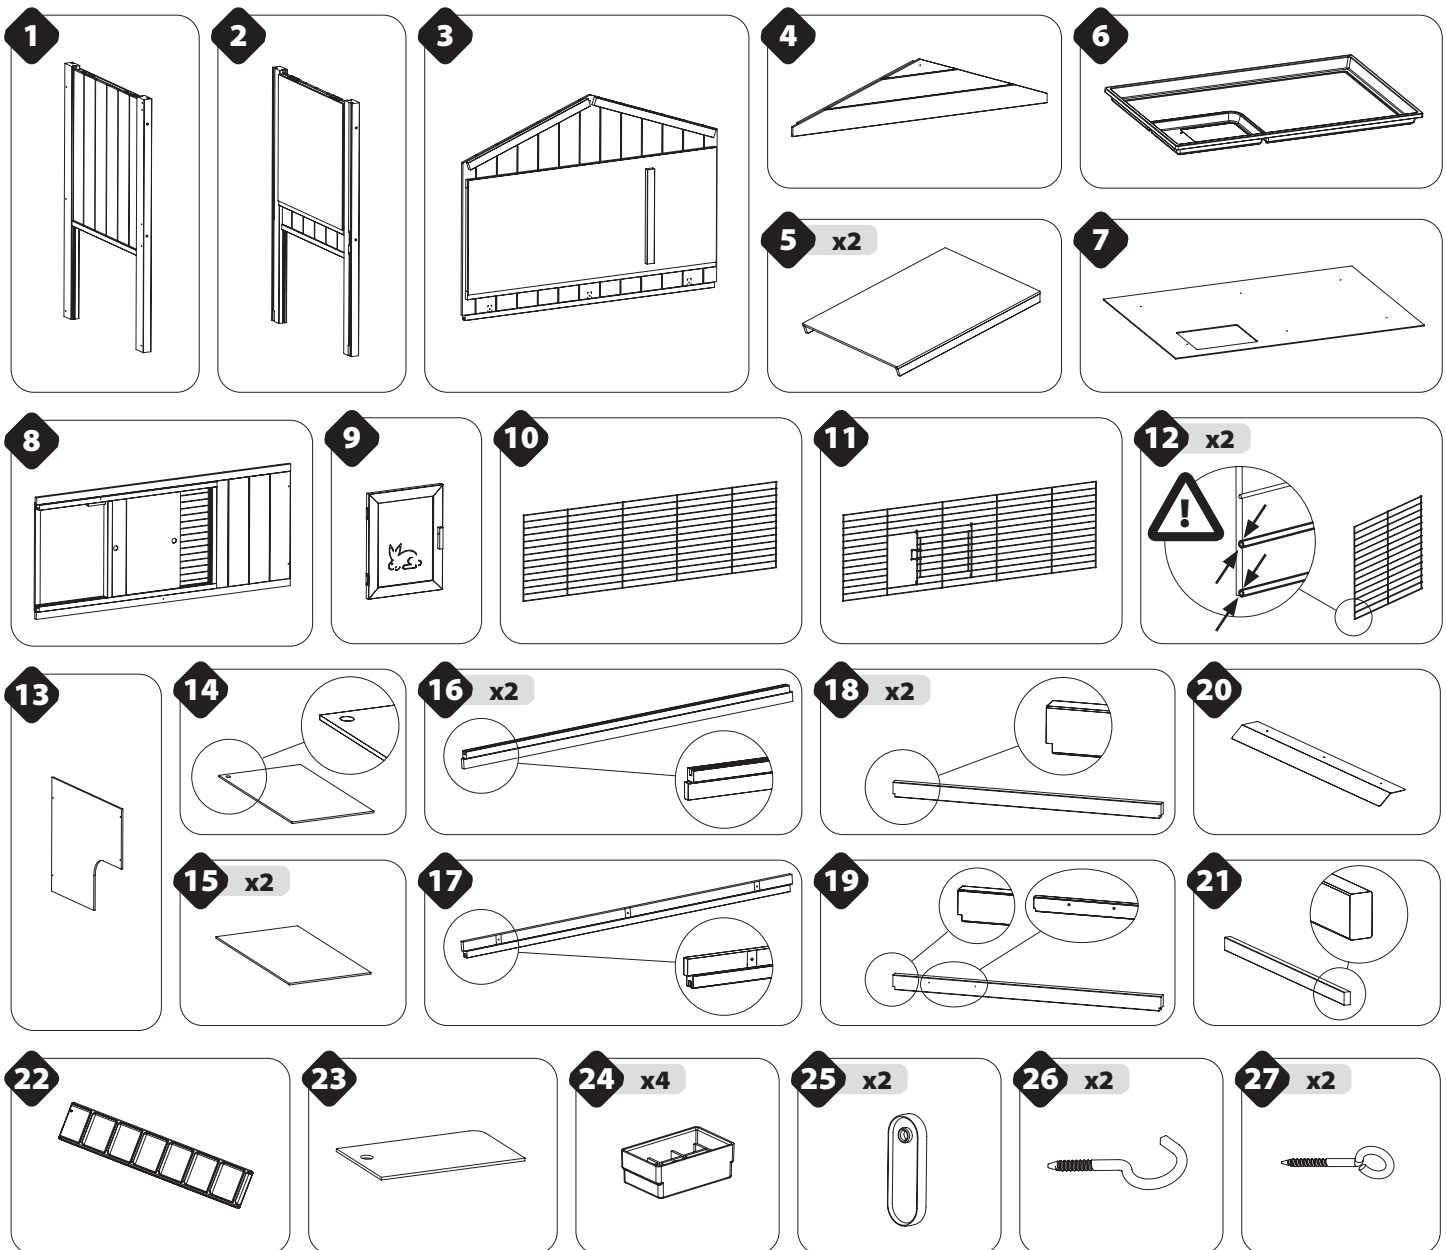

Cod. 57094430

1170 x 710 x 1155 mm

IT - Il prodotto è adatto sia a cavia che conigli. Al fine di soddisfare la necessità fisiologica di rosicchiare dei roditori, si consiglia di inserire all'interno del prodotto un gioco da masticare.