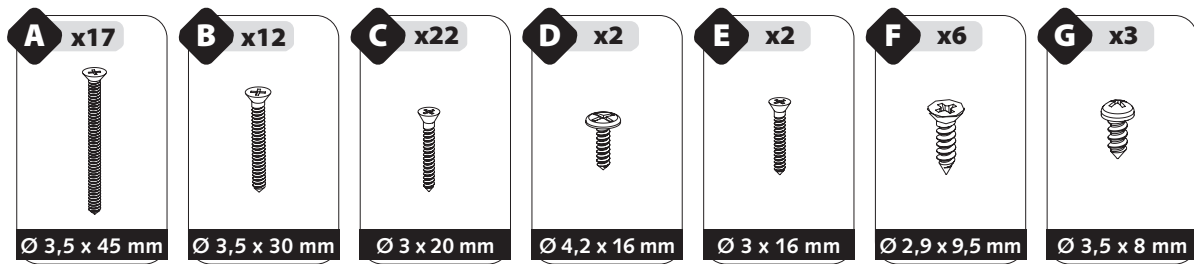

Cod. 57094430

1170 x 710 x 1155 mm

IT - Il prodotto è adatto sia a cavia che conigli. Al fine di soddisfare la necessità fisiologica di rosicchiare dei roditori, si consiglia di inserire all'interno del prodotto un gioco da masticare.