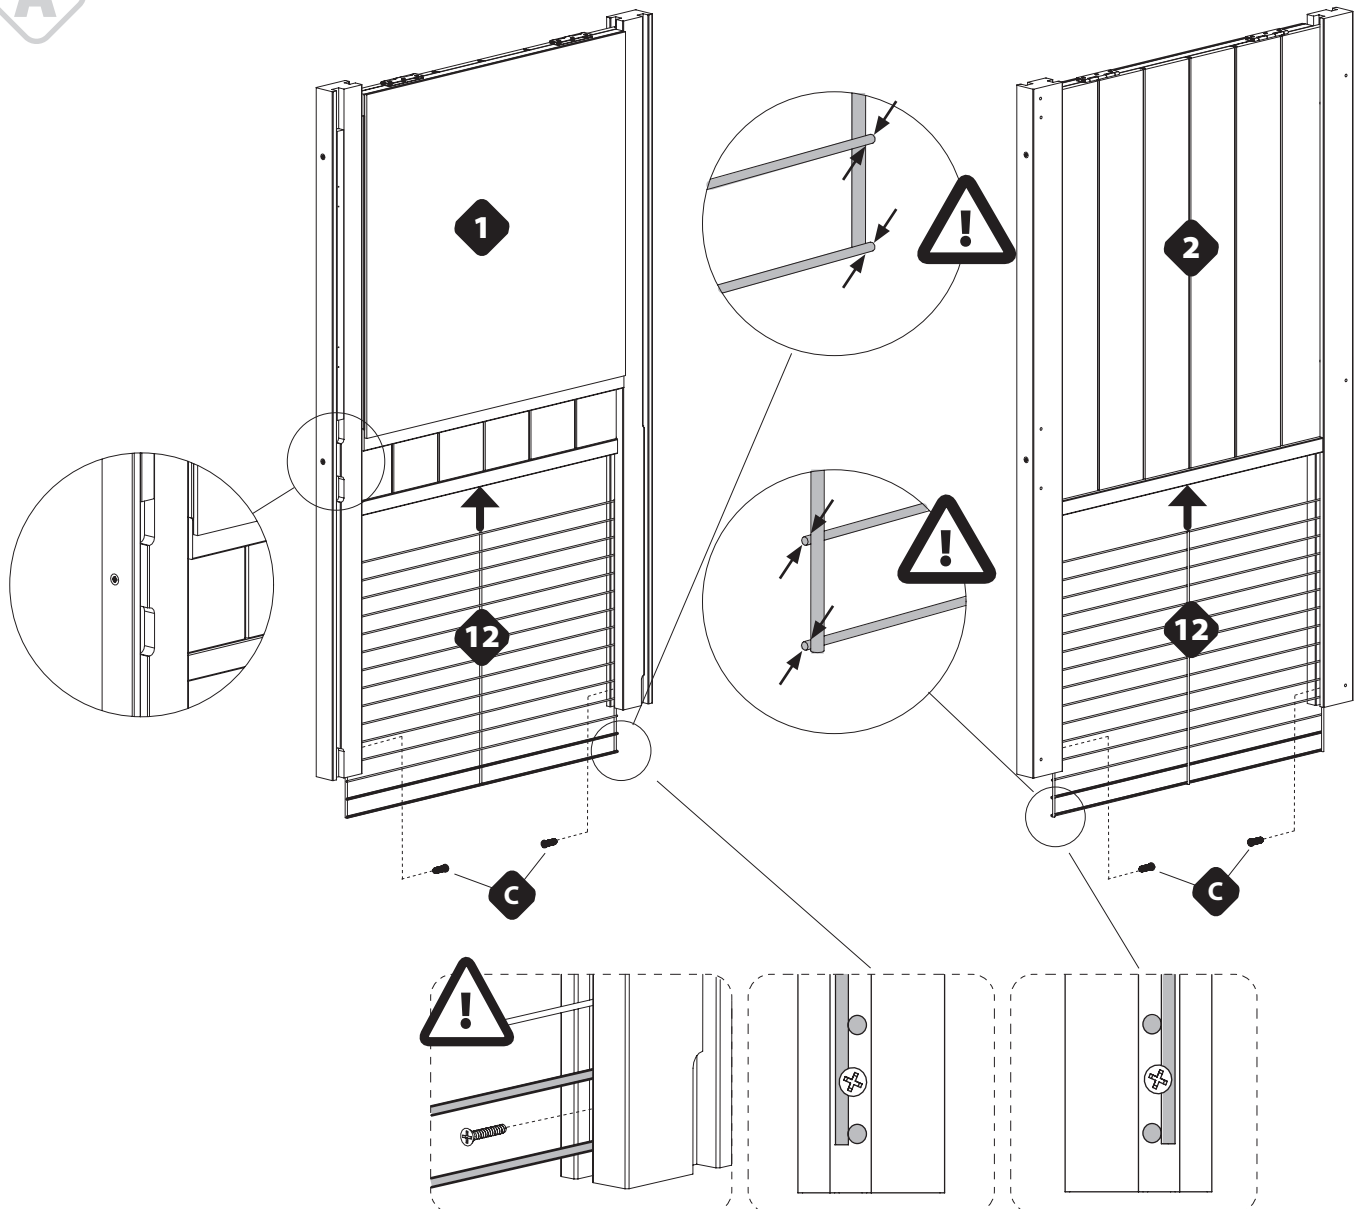

UK - This habitat is suitable for rabbits and guinea pigs. In order to satisfy small animals' instinct to gnaw, we suggest to provide them with a nibbling toy.

FR - Le produit est adapté aux cobayes et aux lapins. Afin de satisfaire l'instinct de rongers de vos petits animaux, nous vous conseillons de placer à l'intérieur du produit un jouet à macher.

D - Dieses Heim ist geeignet für Kaninchen und Meerschweinchen. Um den Nagetrieb kleiner Tiere zu befriedigen, empfehlen wir ihnen ein Knabberspielzeug zur Verfügung zu stellen.

NL - Deze leefomgeving is geschikt voor konijnen en cavia's. Om tegemoet te komen aan het knaaginstinct van de kleine dieren adviseren wij u om ze een knaagspeeltje aan te bieden.

ES - El producto es adecuado tanto para las cobayas como para los conejos. Para satisfacer la necesidad fisiológica de roer de estos animales, se aconseja incorporar un juego en el interior del producto.

PT - Este habitat é adequado para coelhos e porquinhos-da-Índia. A fim de satisfazer o instinto de morder dos roedores de pequeno porte sugerimos que lhes dê o brinquedo para roer.

RU - Клетка для кроликов и морских свинок. Чтобы животные могли реализовать свою потребность в разгрызании, мы рекомендуем давать им жевательные игрушки.